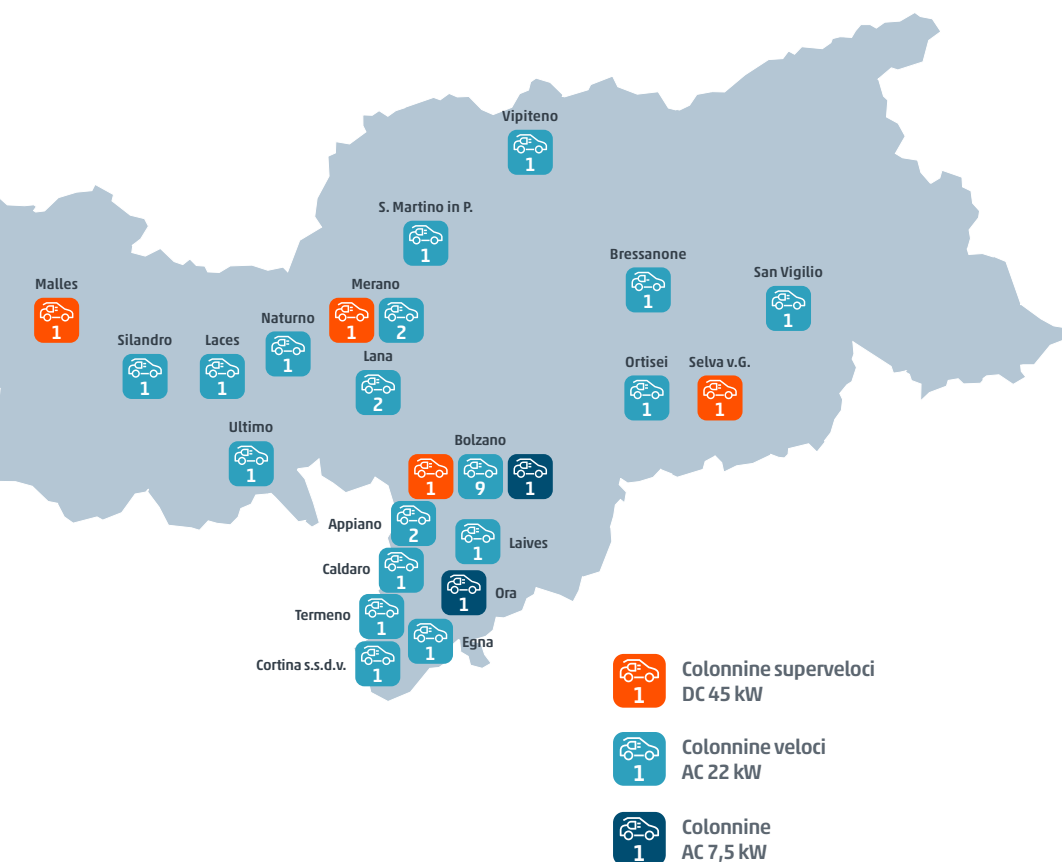

alperia

Accelera
verso il futuro
con smart mobility

*siamo
l'energia
dell'alto adige*

Con noi viaggiare è facile e sostenibile

Punti di ricarica smart mobility

Grazie alla nostra rete di punti di ricarica per auto elettriche, capillare e in costante crescita, puoi muoverti liberamente in tutto l'Alto Adige utilizzando energia verde.

Bolzano Gries

Corso Libertà 56
Lun-Ven 8:30-13:00 e
14:00-17:30

Merano Centro

Corso Libertà 59
Lun-Ven 8:30 - 13:00 e
14:00 - 17:30

Merano Laurin

Via Laurin 1
Lun, Mar, Gio 8:00-16:00
Mer, Ven 8:00-12:00

Ora